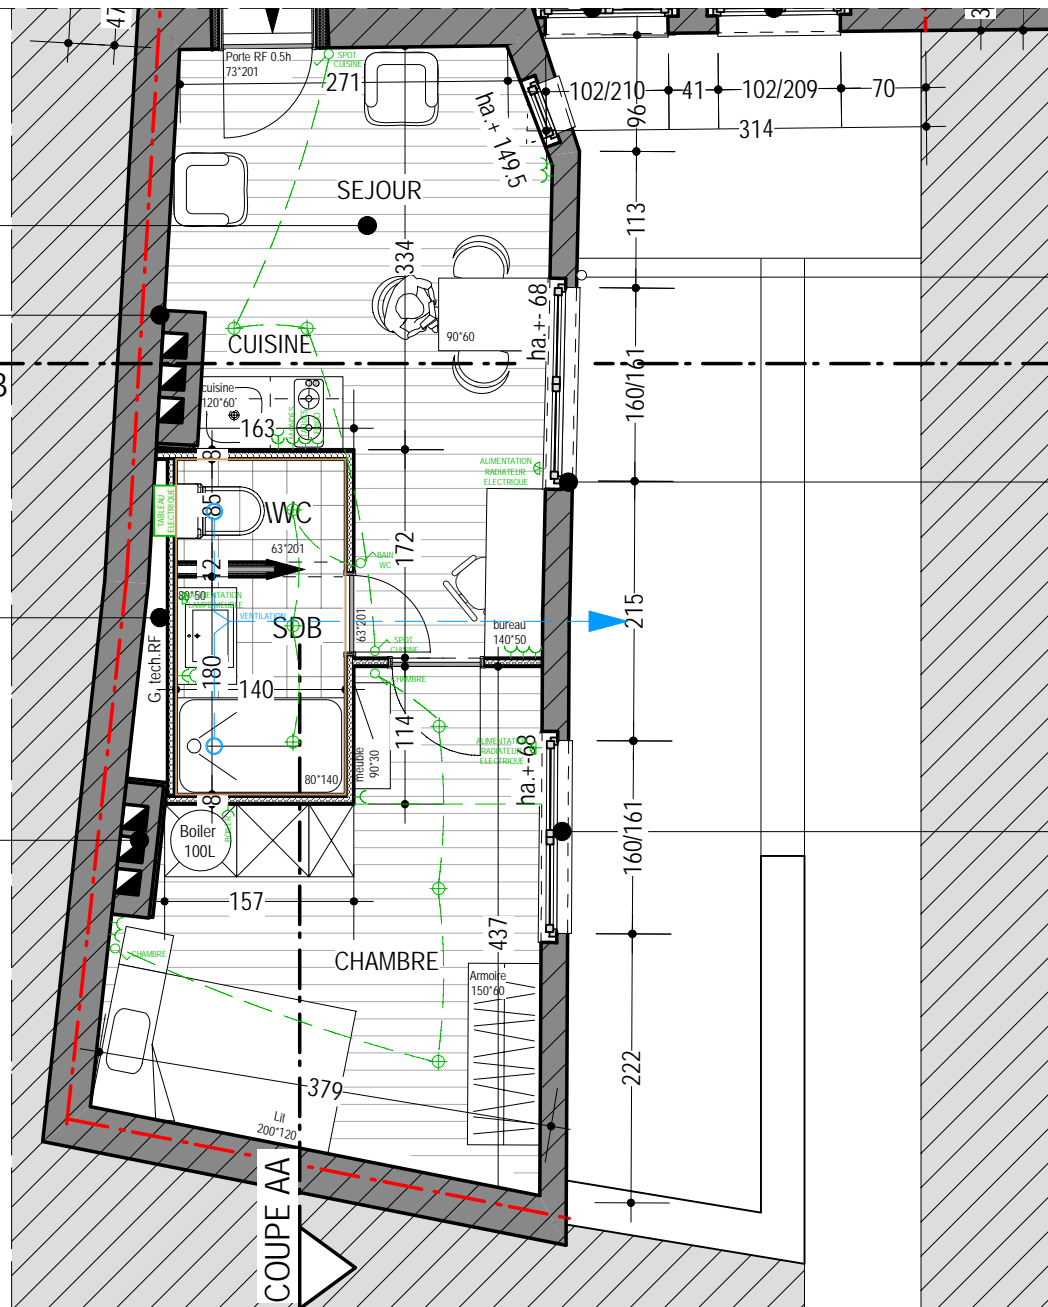

STUDIO 8
Niveau +579
HS Faux-plafond RF 270cm

Cheminée en briques
A conserver

COUPE BB

Gaine technique RF
Pour décharge cuisine
et salle de bain

Cheminée en briques
A conserver

Tuyau de descente

COUPE BB

Châssis en PVC
de ton gris anthracite
Double vitrage K 1.1

Châssis en PVC
de ton gris anthracite
Double vitrage K 1.1

ANNEXE

PLAN 2ième ETAGE